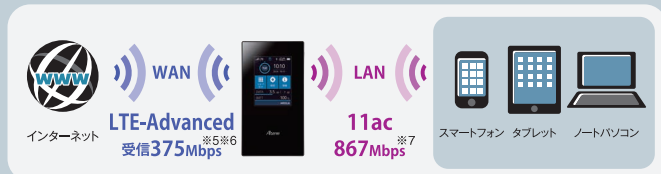

Wi-Fiも高速11ac対応で、最大867Mbps^{※7}

LTE-Advancedの高速性を活かす、高速Wi-Fi“11ac”に対応。スマホやタブレットでの動画ストリーミングやアプリのダウンロードも高速通信が可能です。