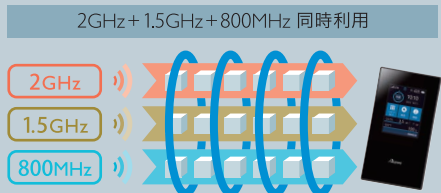

利用スタイルに応じて使い分け

[自動SIM切替]

〈データ通信量で切り替える〉

あらかじめ設定した通信量の上限値^{※3}を超えると自動的にnanoSIMカードを切り替え。通信量に制限のある契約でご利用の場合の「うっかり超過」での不便を解消します。

〈クレードル装着時に切り替える〉

例えば外出先で使うSIMと、自宅で使うSIMを使い分け。帰宅後クレードルに装着すれば切り替わるので簡単です。

〈利用時間で切り替える〉

例えばプライベートとビジネスなど、1日の中で利用する時間に応じてSIMを自動切替。通信コストの管理もスマートに。

切替時間、快速・約10秒!

[スムーズSIM切替]^{※4}

SIMの切替時間が“約10秒!”の早技。再起動しないからWi-Fiの切断もありません。さらにスマホやPCからもSIM切替が可能です。

快適性UP! 高速、安定した通信環境へLTE-Advanced^{※5} 375Mbps^{※6} 対応。

3つの周波数帯の同時利用“3CA”対応で、さらに高速

3つの周波数 (2GHz+1.5GHz+800MHz) を束ねて同時利用する“3CA”に対応することで、受信最大375Mbps^{※6}を実現。混雑エリアでも高速通信をサポートする“アドオンセル”

や、電波の弱い場所でも高速&安定通信を実現する“周波数ダイバーシティ”で、より快適な通信環境を実現します。

Wi-Fiも高速11ac対応で、最大867Mbps^{※7}